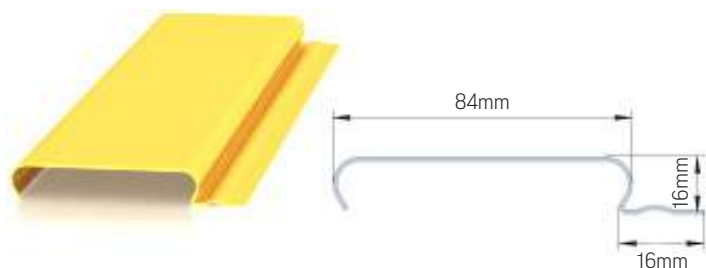

НОВИНКА

Светодиодный светильник Varton
для реечных потолков AL220
1170x100x50mm

Новая серия светильников Varton предназначена специально для установки в реечные потолки немецкого и итальянского дизайна.

Светодиодный светильник Varton для реечных потолков со степенью защиты IP20 отличается своей экономичностью и легкостью монтажа.

Монтаж:

Благодаря оригинальному конструкторскому решению светильник Varton легко встраивается в реечные потолки как итальянского, так и немецкого дизайна с рейками закрытого типа. С помощью специальных креплений уровень высоты светильника относительно потолочного пространства может варьироваться в зависимости от типа рейки (немецкий/итальянский).

Характеристики:

- ▶ Размер: 1170x100x50mm
- ▶ Мощность: 18W, 36W
- ▶ Энергоэффективность: до 120lm/W
- ▶ Цветовая температура: 3000K/4000K/6500K
- ▶ Степень защиты оболочки: IP20
- ▶ Индекс цветопередачи: $R_a > 80$
- ▶ Срок службы: 50 000 часов
- ▶ Температурный режим: от +1 +40°C
- ▶ Гарантия: 3 года

Схемы реечного потолка

Итальянский дизайн

Немецкий дизайн

Артикул	Наименование	Размеры, mm	Мощность, W	Цветовая темп-ра, К
V1-A1-00363-10000-2001840	Светодиодный светильник VARTON для реечных потолков	1170x100x50	18	4000
V1-A1-00363-10000-2001865	Светодиодный светильник VARTON для реечных потолков	1170x100x50	18	6500
V1-A1-00363-10000-2003640	Светодиодный светильник VARTON для реечных потолков	1170x100x50	36	4000
V1-A1-00363-10000-2003665	Светодиодный светильник VARTON для реечных потолков	1170x100x50	36	6500