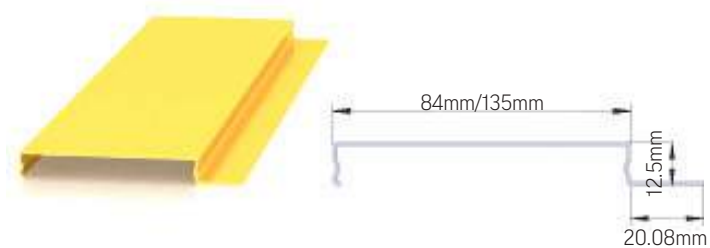

НОВИНКА

Светодиодный светильник Varton
для реечных потолков AL220
1170x100x50mm

Новая серия светильников Varton предназначена специально для установки в реечные потолки немецкого и итальянского дизайна.

Светодиодный светильник Varton для реечных потолков со степенью защиты IP20 отличается своей экономичностью и легкостью монтажа.

Монтаж:

Благодаря оригинальному конструкторскому решению светильник Varton легко встраивается в реечные потолки как итальянского, так и немецкого дизайна с рейками закрытого типа. С помощью специальных креплений уровень высоты светильника относительно потолочного пространства может варьироваться в зависимости от типа рейки (немецкий/итальянский).

Характеристики:

- ▶ Размер: 1170x100x50mm
- ▶ Мощность: 18W, 36W
- ▶ Энергоэффективность: до 120lm/W
- ▶ Цветовая температура: 3000K/4000K/6500K
- ▶ Степень защиты оболочки: IP20
- ▶ Индекс цветопередачи: $R_a > 80$
- ▶ Срок службы: 50 000 часов
- ▶ Температурный режим: от +1 +40°C
- ▶ Гарантия: 3 года

Схемы реечного потолка

Итальянский дизайн

Немецкий дизайн

Артикул	Наименование	Размеры, mm	Мощность, W	Цветовая темп-ра, К
V1-A1-00363-10000-2001840	Светодиодный светильник VARTON для реечных потолков	1170x100x50	18	4000
V1-A1-00363-10000-2001865	Светодиодный светильник VARTON для реечных потолков	1170x100x50	18	6500
V1-A1-00363-10000-2003640	Светодиодный светильник VARTON для реечных потолков	1170x100x50	36	4000
V1-A1-00363-10000-2003665	Светодиодный светильник VARTON для реечных потолков	1170x100x50	36	6500